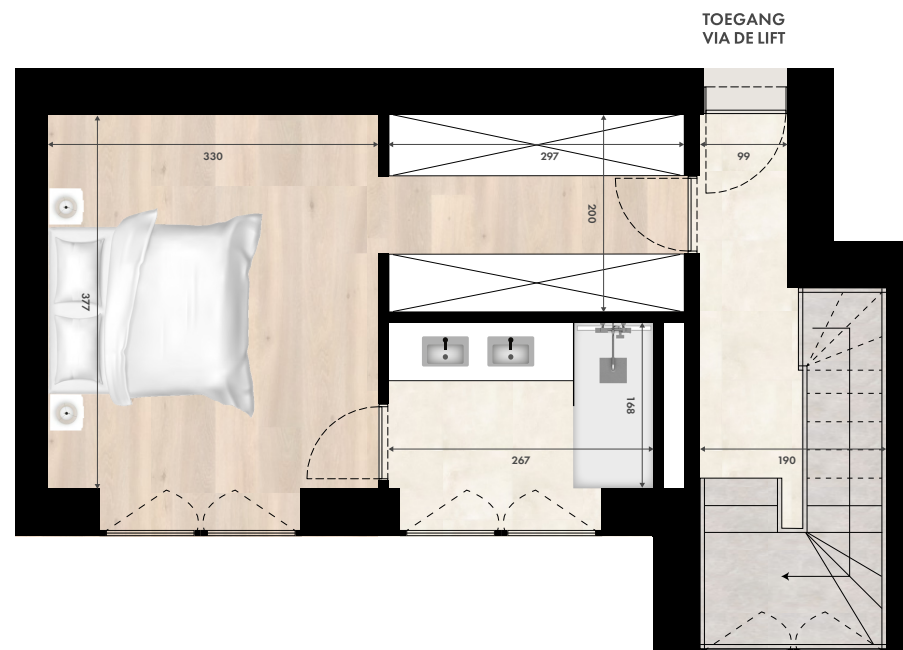

APPARTEMENT E

Oppervlakte 177 m²
Terras 20 m²

**Verdieping
1 van 3**

**Verdieping
2 van 3**

Deze plannen kunnen afwijken van de uiteindelijke uitvoeringsplannen. De meubels zijn ter illustratie en de maten bij benadering, onder voorbehoud van de uitvoeringsplannen. Het veranderen van meubels en toestellen is mogelijk.

villa STAAK

APPARTEMENT E

Oppervlakte 177 m²
Terras 20 m²

Verdieping
3 van 3

Deze plannen kunnen afwijken van de uiteindelijke uitvoeringsplannen. De meubels zijn ter illustratie en de maten bij benadering, onder voorbehoud van de uitvoeringsplannen. Het veranderen van meubels en toestellen is mogelijk.