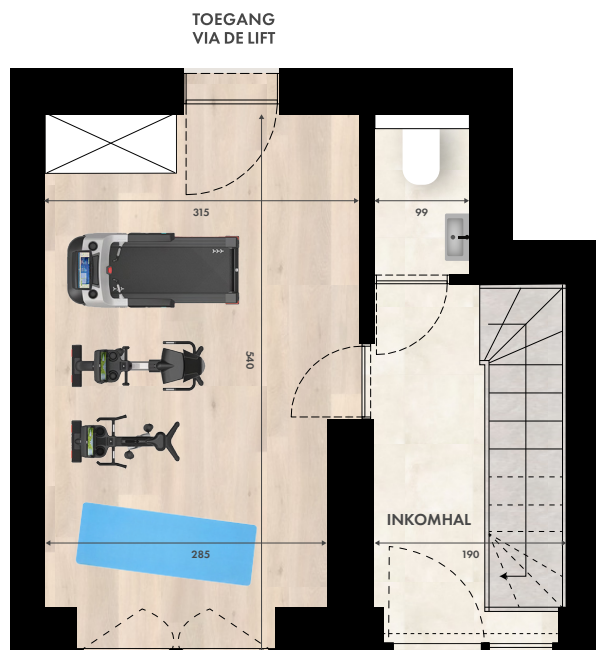

APPARTEMENT E

Oppervlakte 177 m²
Terras 20 m²

**Verdieping
1 van 3**

**Verdieping
2 van 3**

Deze plannen kunnen afwijken van de uiteindelijke uitvoeringsplannen. De meubels zijn ter illustratie en de maten bij benadering, onder voorbehoud van de uitvoeringsplannen. Het veranderen van meubels en toestellen is mogelijk.

villa STAAK

APPARTEMENT E

Oppervlakte 177 m²
Terras 20 m²

Verdieping
3 van 3

Deze plannen kunnen afwijken van de uiteindelijke uitvoeringsplannen. De meubels zijn ter illustratie en de maten bij benadering, onder voorbehoud van de uitvoeringsplannen. Het veranderen van meubels en toestellen is mogelijk.